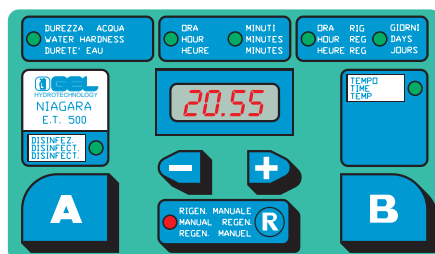

Změkčovače vody s časovačem ET 500

Změkčovače DECALUX a DECAL ET 500 jsou vybaveny elektronickou hlavou ET 500 pro regeneraci podle parametru ČAS. Pro naprogramování následuje nastavení několika jednoduchých údajů: TVRDOST VODY - HODINA (tj.čas, ve který chceme regenerovat) - FREKVENCE REGENERACE (jak často) A JEJÍ ROZVRH.

Verze ET 500 "AD" je vybavena systémem pro dezinfekci pryskyřic a „alarmem solí“, kdy na konci regenerace prověří hladinu solí. Je-li vypotřebována, signalizuje potřebu doplnění soli pomocí zvukového - vizuálního alarmu.

Hlava Timer ET 500 je chráněna proti kolísání napětí pojistkami umístěnými uvnitř transformátoru, které v případě výpadku proudu uchovají v paměti naprogramovaná data.

DECALUX ET 500 AD monoblok

DECAL ET 500 AD dvojitě tělo

TIMER ET 500 AD

Shrnutí:

vodní pneumat. ventil
hlava elektromech.
regenerace na ČAS
AD - samodezinfekce
- alarm solí

DECALUX ET 500

Model Kód	Decalux 5 ET 500 109.700.20	Decalux 5 ET 500 AD AD9.700.20	Decalux 10 ET 500 109.715.20	Decalux 10 ET 500 AD AD9.715.20	Decalux 15 ET 500 109.720.20	Decalux 15 ET 500 AD AD9.720.20
Model Kód	Decalux 20 ET 500 109.725.20	Decalux 20 ET 500 AD AD9.725.20	Decalux 25 ET 500 109.730.20	Decalux 25 ET 500 AD AD9.730.20	Decalux 30 ET 500 109.735.20	Decalux 30 ET 500 AD AD9.735.20
Model Kód	Decalux 45 ET 500 109.745.20	Decalux 45 ET 500 AD AD9.745.20	Decalux 60 ET 500 109.750.20	Decalux 60 ET 500 AD AD9.750.20		