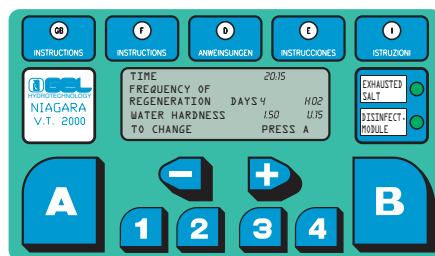

CE

DUPLEX VT 2000 AD

Shrnutí:

vodní pneumat. ventil
elektronická hlava VT 2000 DUPLEX s
regenerací na OBJEM
- AD – samodezinfekce
- alarm solí
- LCD displej – v 5 jazycích

TIMER VT 2000 AD

DUPLEX VT 2000

Změkčovače vody s časovačem VT 2000

Změkčovače DUPLEX jsou složeny ze dvou lahví naplněných pryskyřicí, jejichž činnost je řízena elektronickou hlavou VT 2000. Pracují střídavě, aby dodávaly upravenou vodu po dobu 24 hodin. Naprogramuje se tvrdost vody a přesná hodina regenerace. Na displeji je možné přečíst jakákoliv naprogramovaná data - požadované množství, objem vody k upravování a litry již upravené vody. Je možné zvýšit max. špičku průtoku, neboť elektronická hlava rozloží objem požadované vody na obě láhve a zpracovává je současně. Spotřeba se nevrátí na hodnotu normálu, dokud neskončí režim druhé lahve.

Verze DUPLEX VT 2000 AD je vybavena systémem dezinfekce pryskyřic a signalizačním zařízením pro spotřebování solí, tím nastane vždy po skončení každé regenerace zkouška hladiny solí a je - li hladina nízká, vizuálně a zvukově dává znamení k jejímu doplnění.

Hlava Timer VT 2000 je chráněna proti kolísání napětí pojistkami umístěnými uvnitř transformátoru, které v případě výpadku proudu uchovávají v paměti naprogramovaná data.

Hlava Timer VT 2000 zobrazí na LCD displeji informaci o tom, kdy je nutné vyměnit pryskyřice.