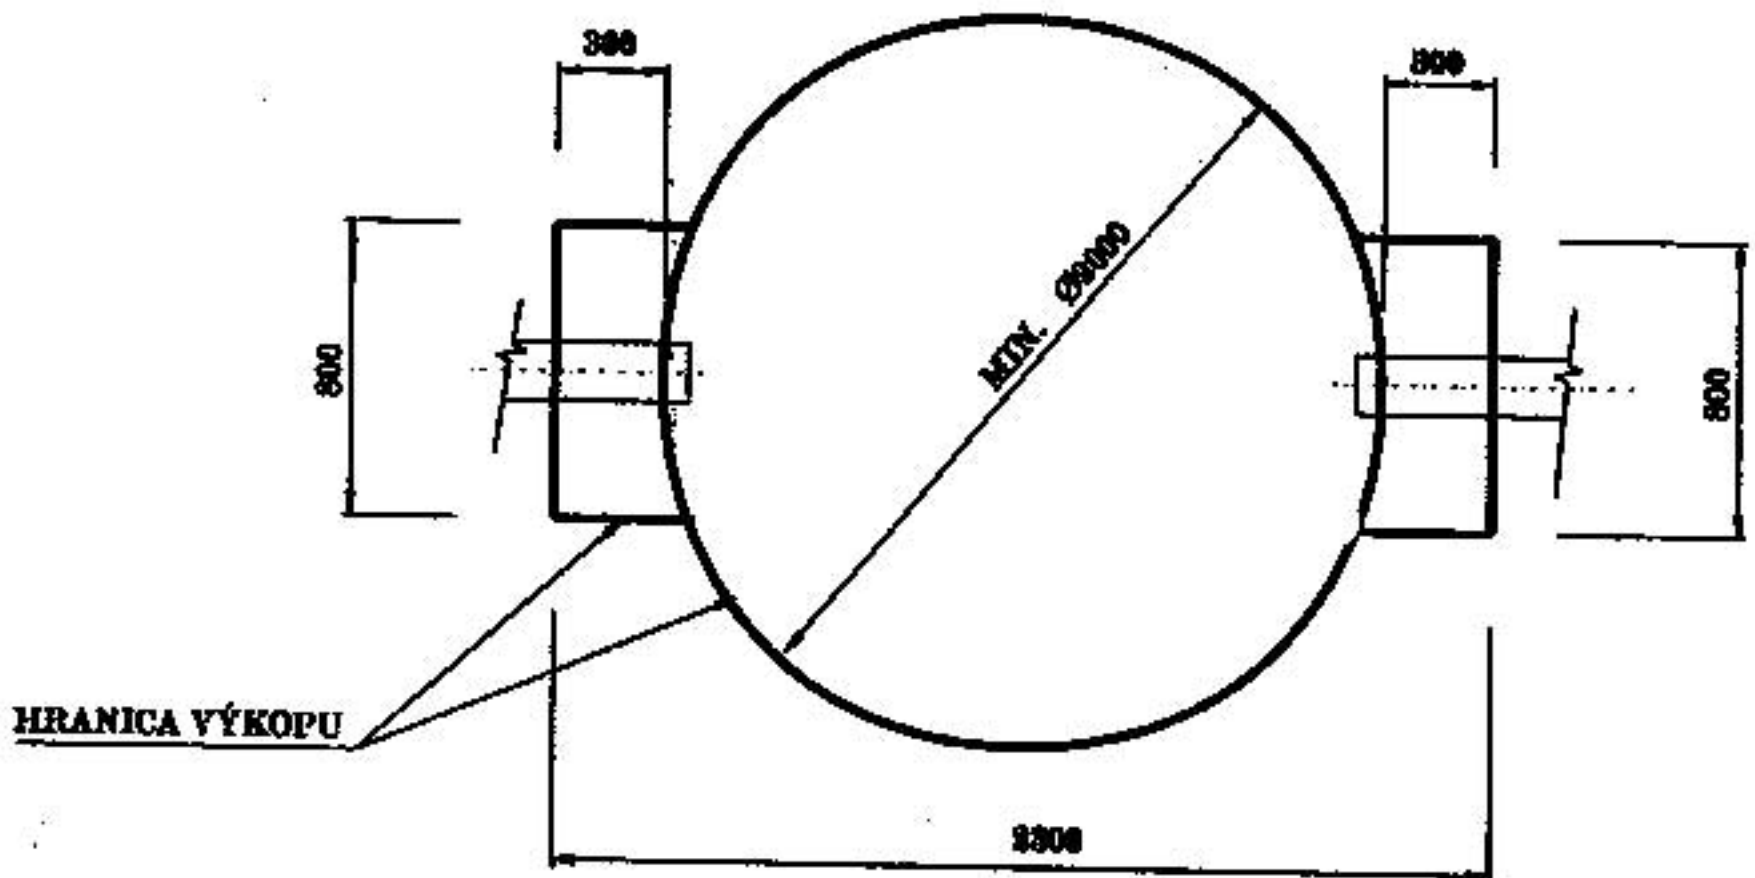

DOMOVÁ ČISTIAREŇ ODPADOVÝCH VÔD AQ12 ROZMEROVÝ NÁČRT

Čistiareň pre: 11 - 15 EO
El. príkon: 145W
Výšky nastavieb: 300,400,500
900,1000,
1100,1200

DOMOVÁ ČISTIAREŇ ODPADOVÝCH VŮD AQ12 VÝKOPOVÝ PLÁN

Rozměry v mm