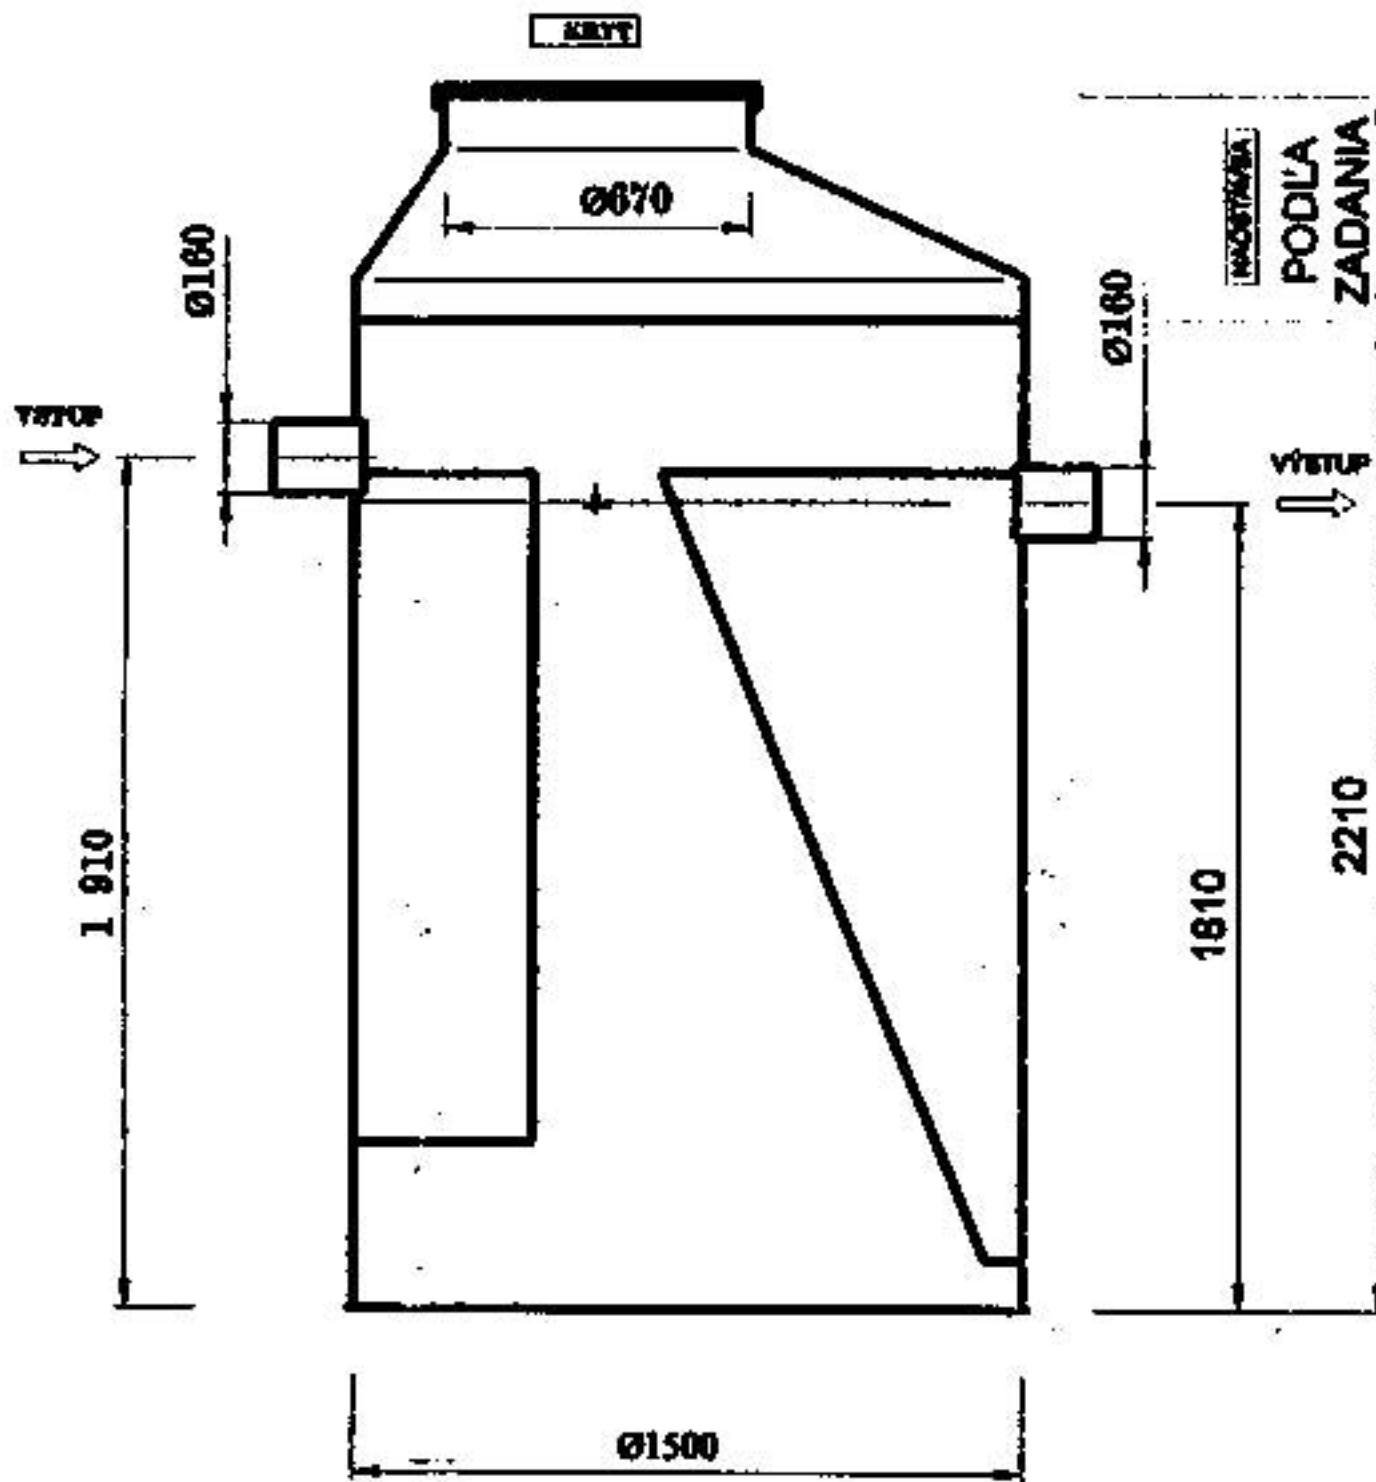

DOMOVÁ ČISTIAREŇ ODPADOVÝCH VÔD AQ12 ROZMEROVÝ NÁČRT

Čistiareň pre: 11 - 15 EO
El. príkon: 145W
Výšky nastavieb: 300,400,500
900,1000,
1100,1200

DOMOVÁ ČISTIAREŇ ODPADOVÝCH VŮD AQ12 VÝKOPOVÝ PLÁN

Rozměry v mm