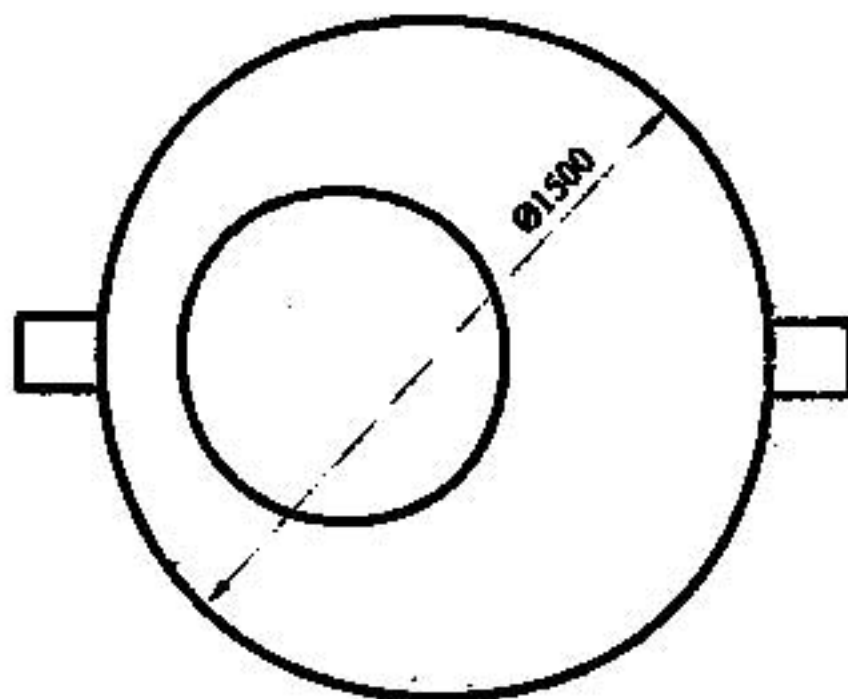

DOMOVÁ ČISTIAREŇ ODPADOVÝCH VÔD AQ12 ROZMEROVÝ NÁČRT

Čistiareň pre: 11 - 15 EO
El. príkon: 145W
Výšky nastavieb: 300,400,500
900,1000,
1100,1200

DOMOVÁ ČISTIAREŇ ODPADOVÝCH VŮD AQ12 VÝKOPOVÝ PLÁN

Rozměry v mm