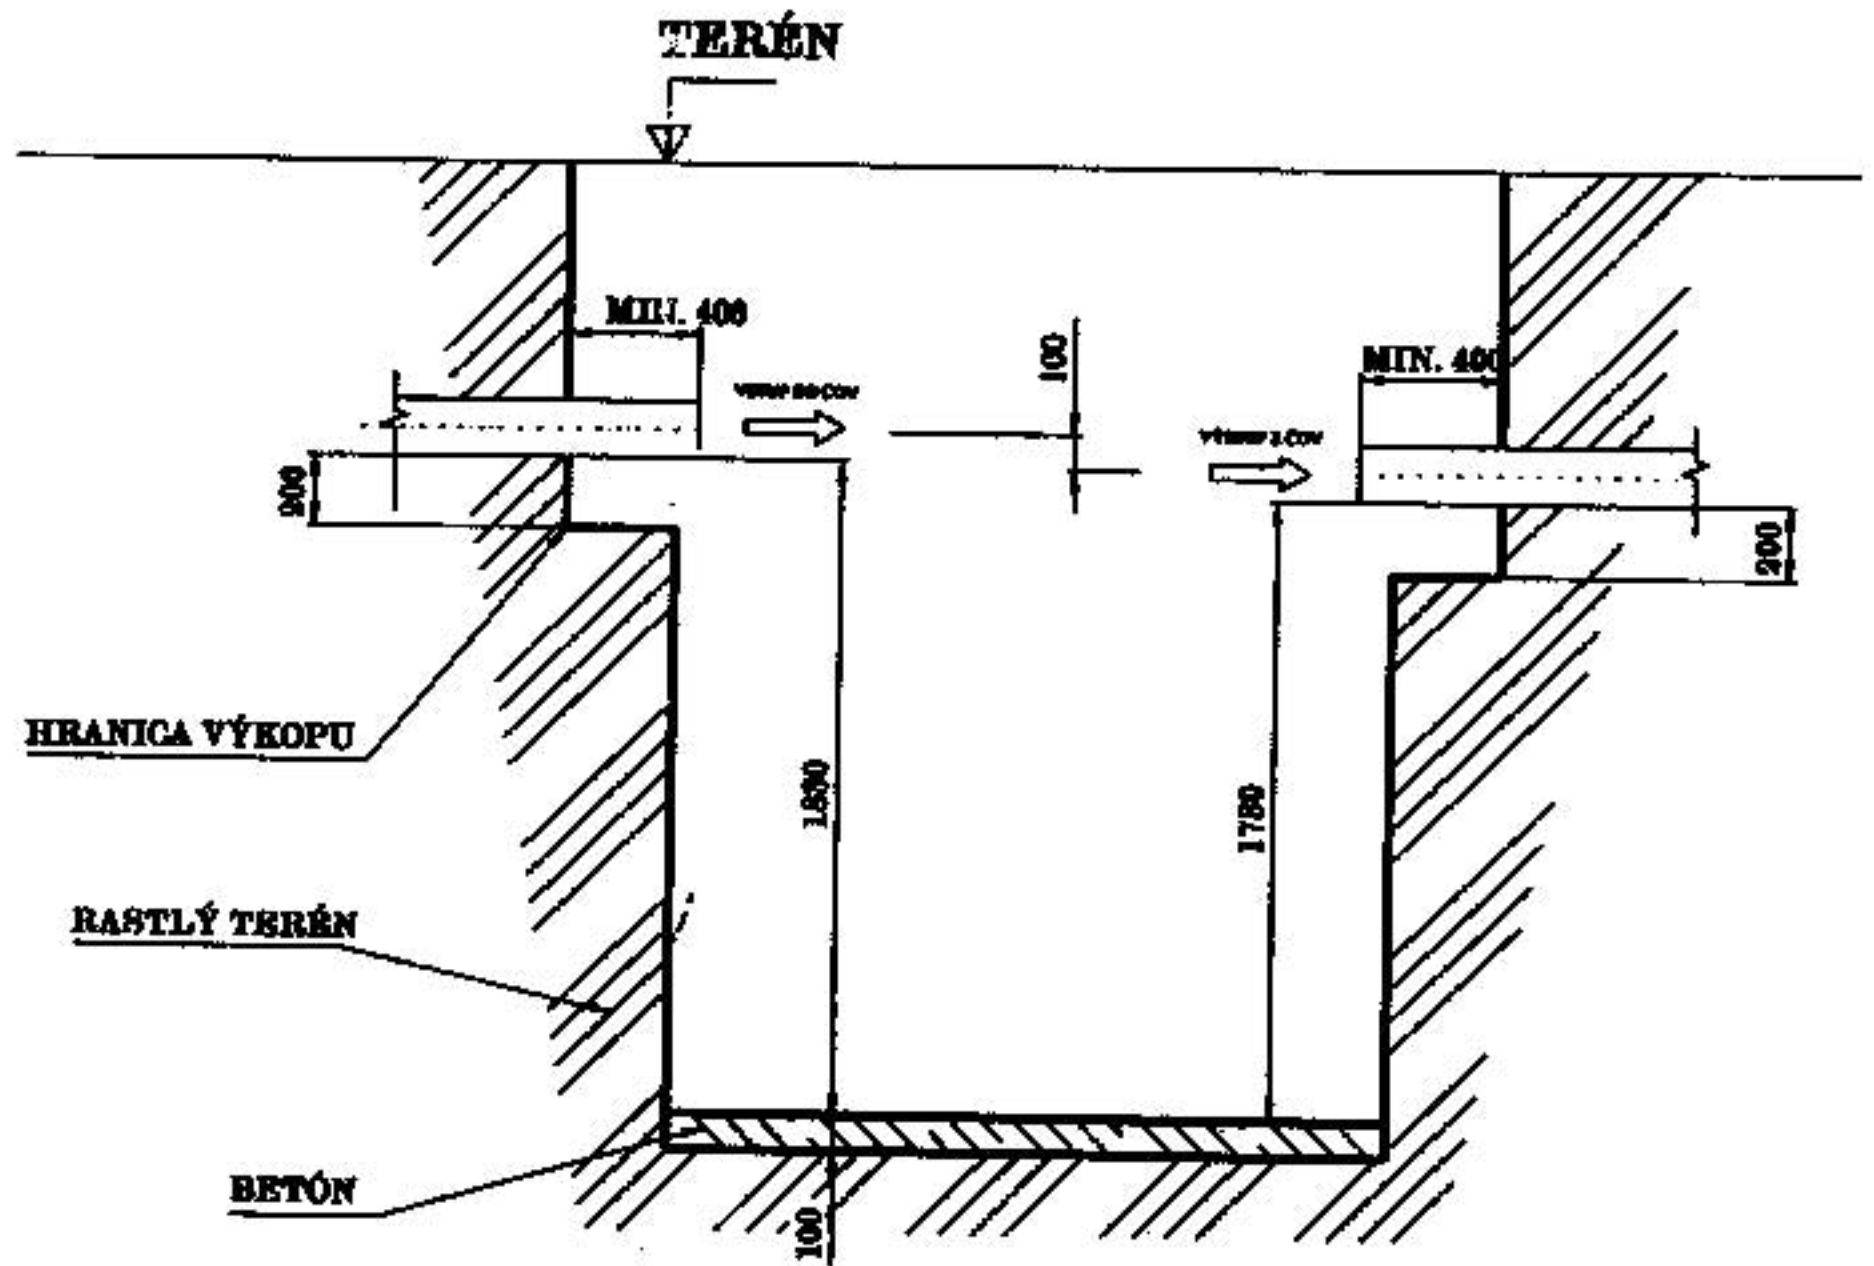

DOMOVÁ ČISTIAREŇ ODPADOVÝCH VÔD AQ12 ROZMEROVÝ NÁČRT

Čistiareň pre: 11 - 15 EO
El. príkon: 145W
Výšky nastavieb: 300,400,500
900,1000,
1100,1200

DOMOVÁ ČISTIAREŇ ODPADOVÝCH VŮD AQ12 VÝKOPOVÝ PLÁN

Rozměry v mm