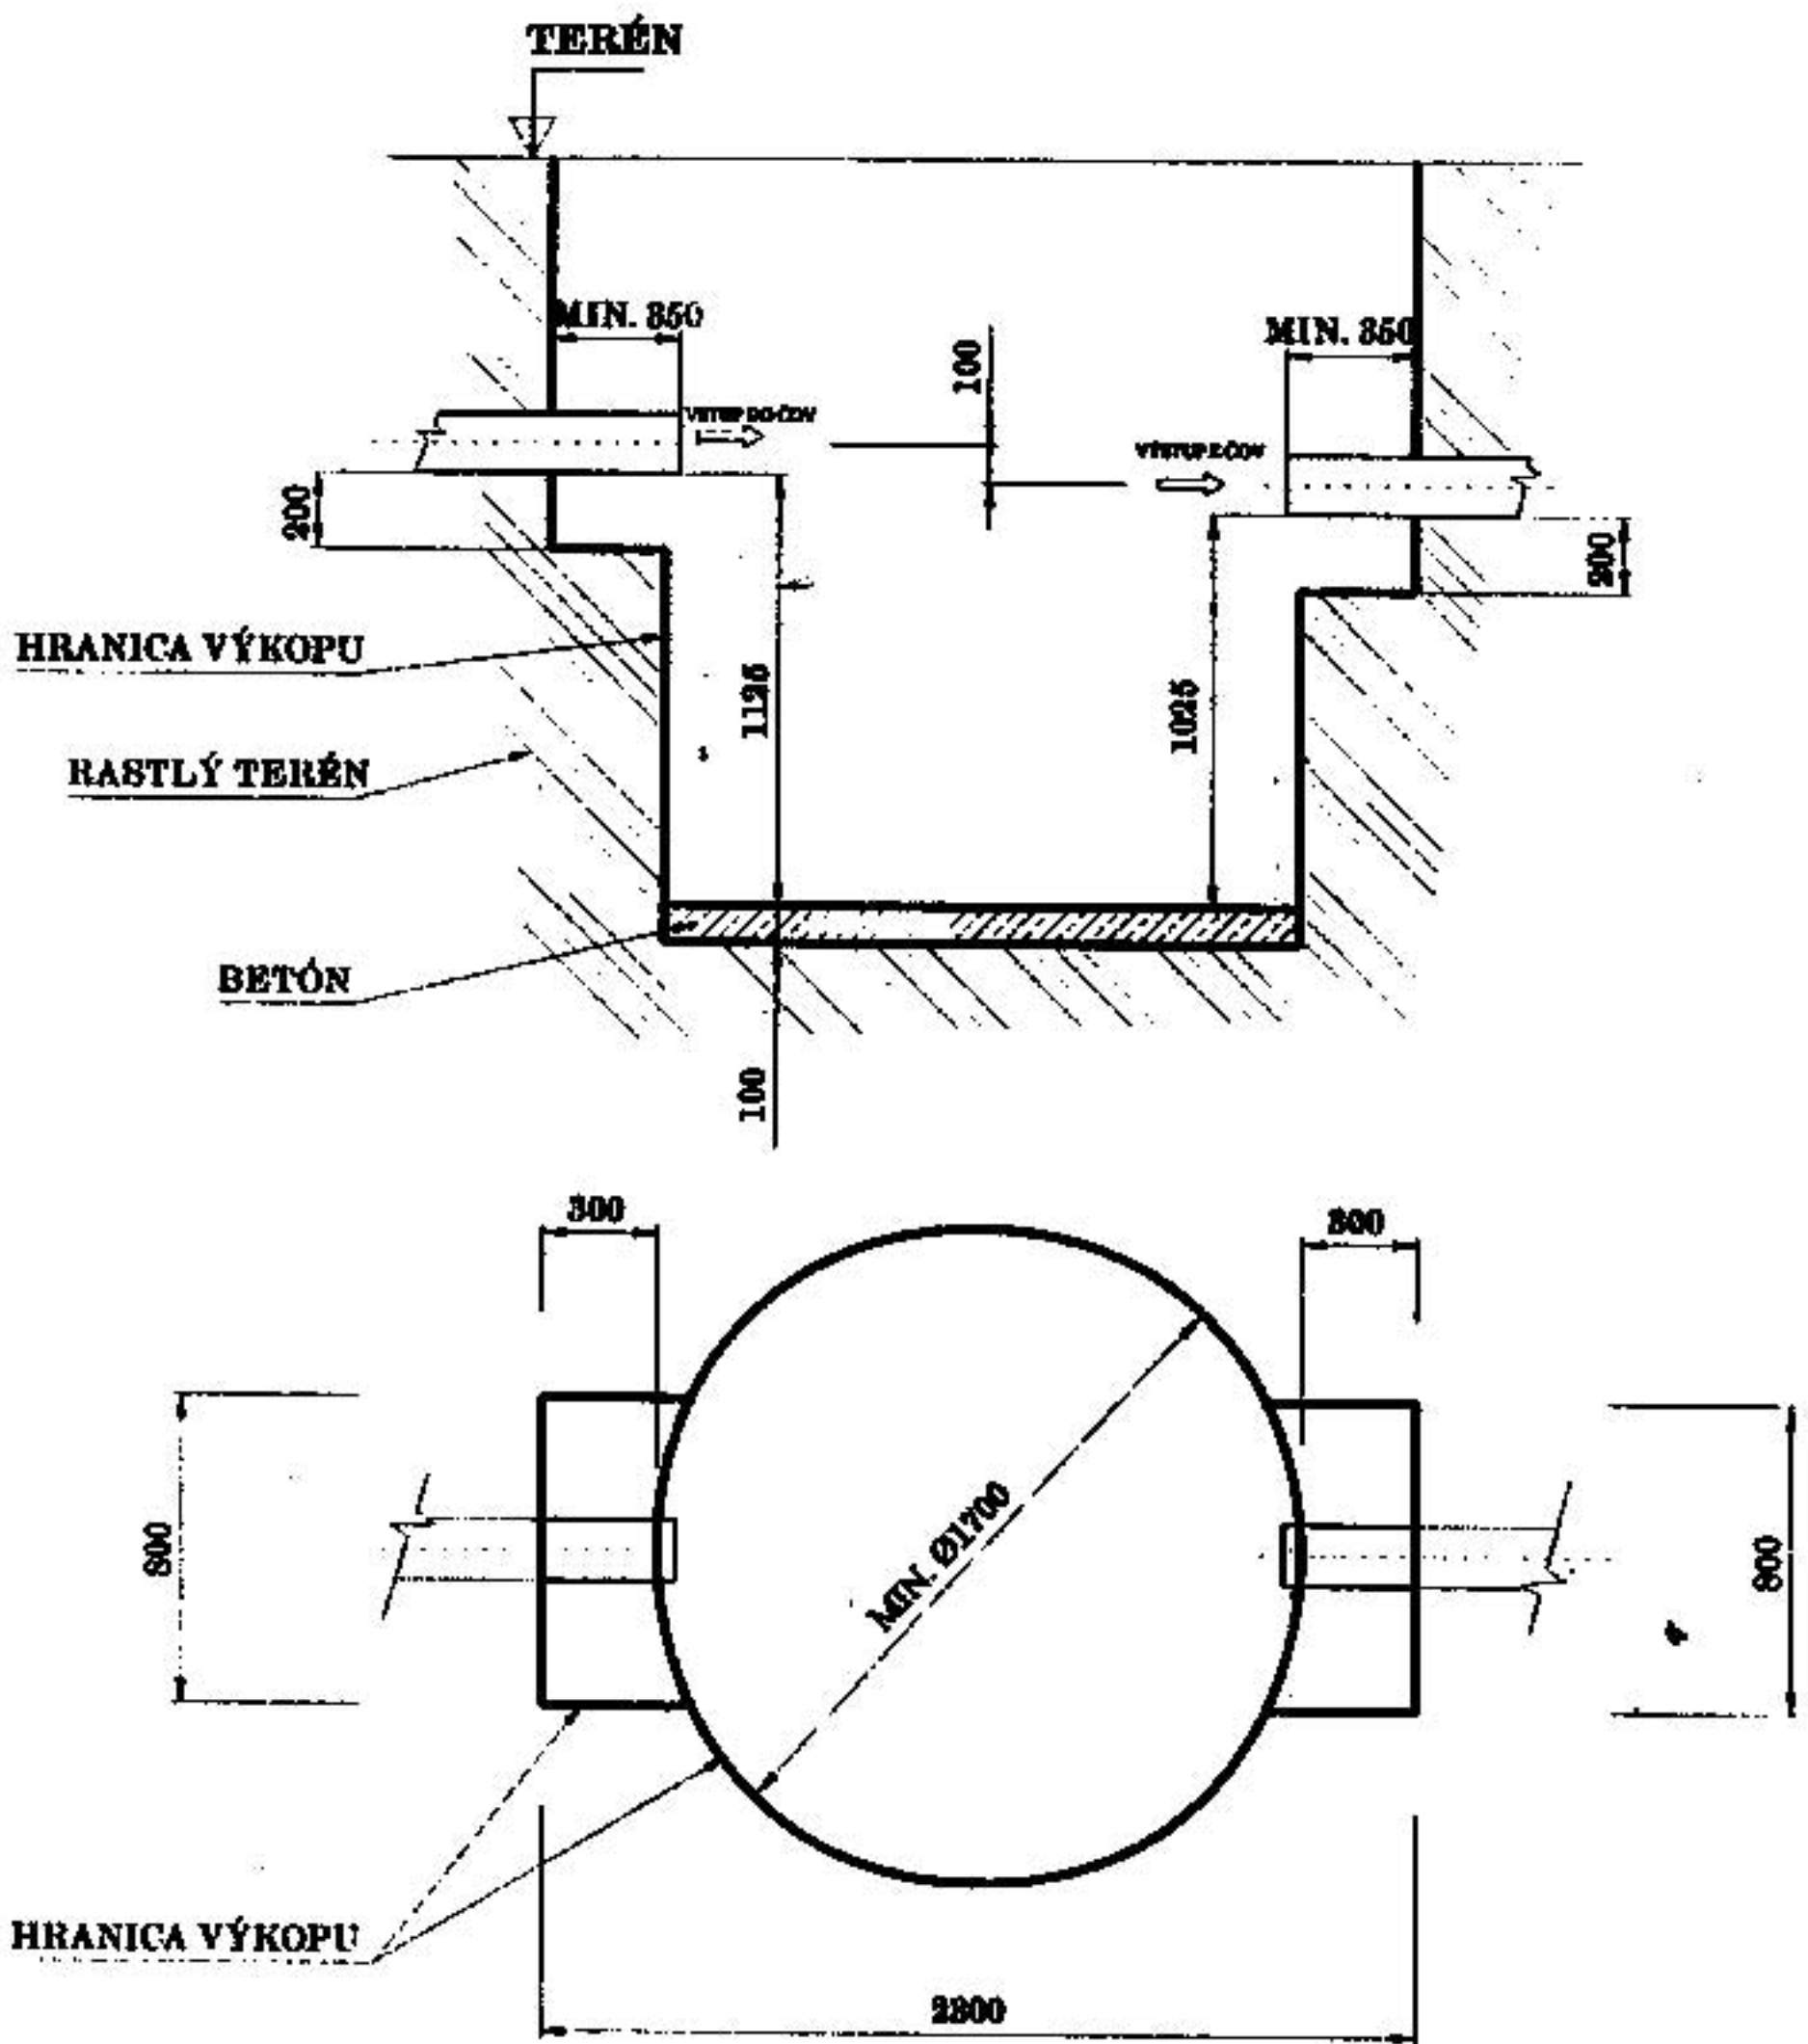

DOMOVÁ ČISTIAREŇ ODPADOVÝCH VÔD AQ4 ROZMEROVÝ NÁČRT

Čistiareň pre: 3 - 6 EO
El. príkon: 60W
Výšky nadstavieb: 300,400,500
 900,1000,
 1100,1200

Rozmery v mm

DOMOVÁ ČISTIAREŇ ODPADOVÝCH VŮD AQ4 VÝKOPOVÝ PLÁN

Rozměry v mm