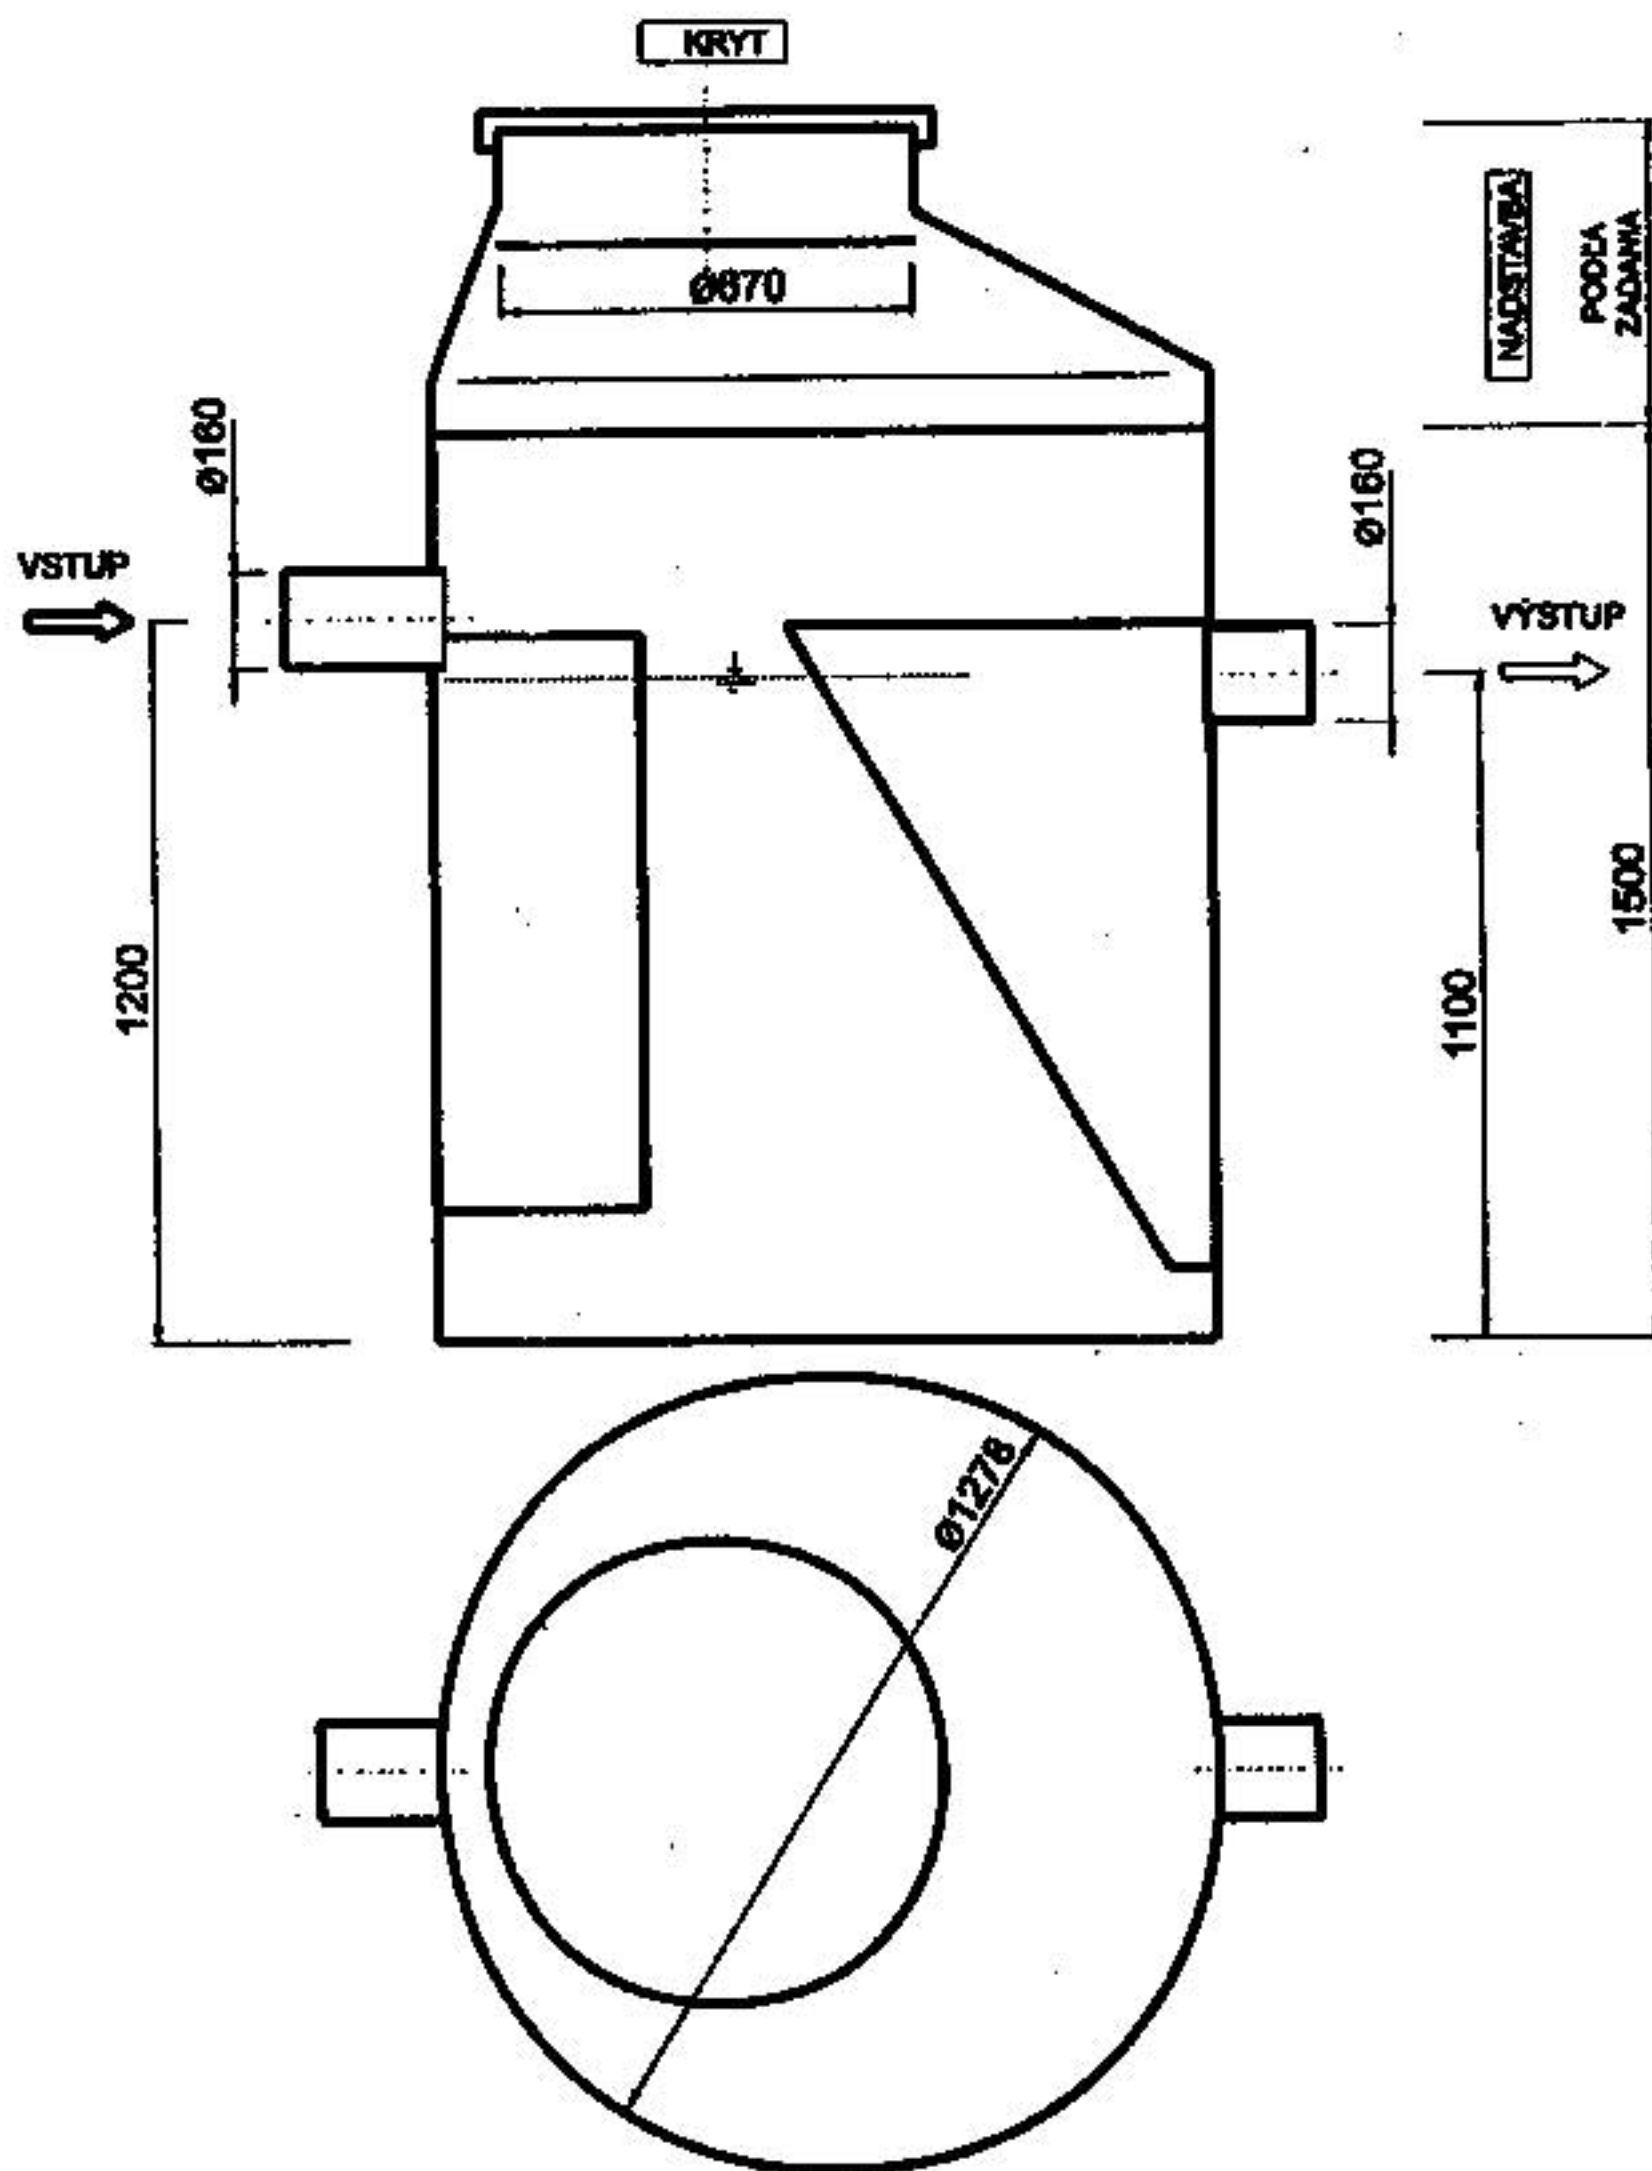

DOMOVÁ ČISTIAREŇ ODPADOVÝCH VÔD AQ4 ROZMEROVÝ NÁČRT

Čistiareň pre: 3 - 6 EO
El. príkon: 60W
Výšky nadstavieb: 300,400,500
 900,1000,
 1100,1200

Rozmery v mm

DOMOVÁ ČISTIAREŇ ODPADOVÝCH VŮD AQ4 VÝKOPOVÝ PLÁN

Rozměry v mm