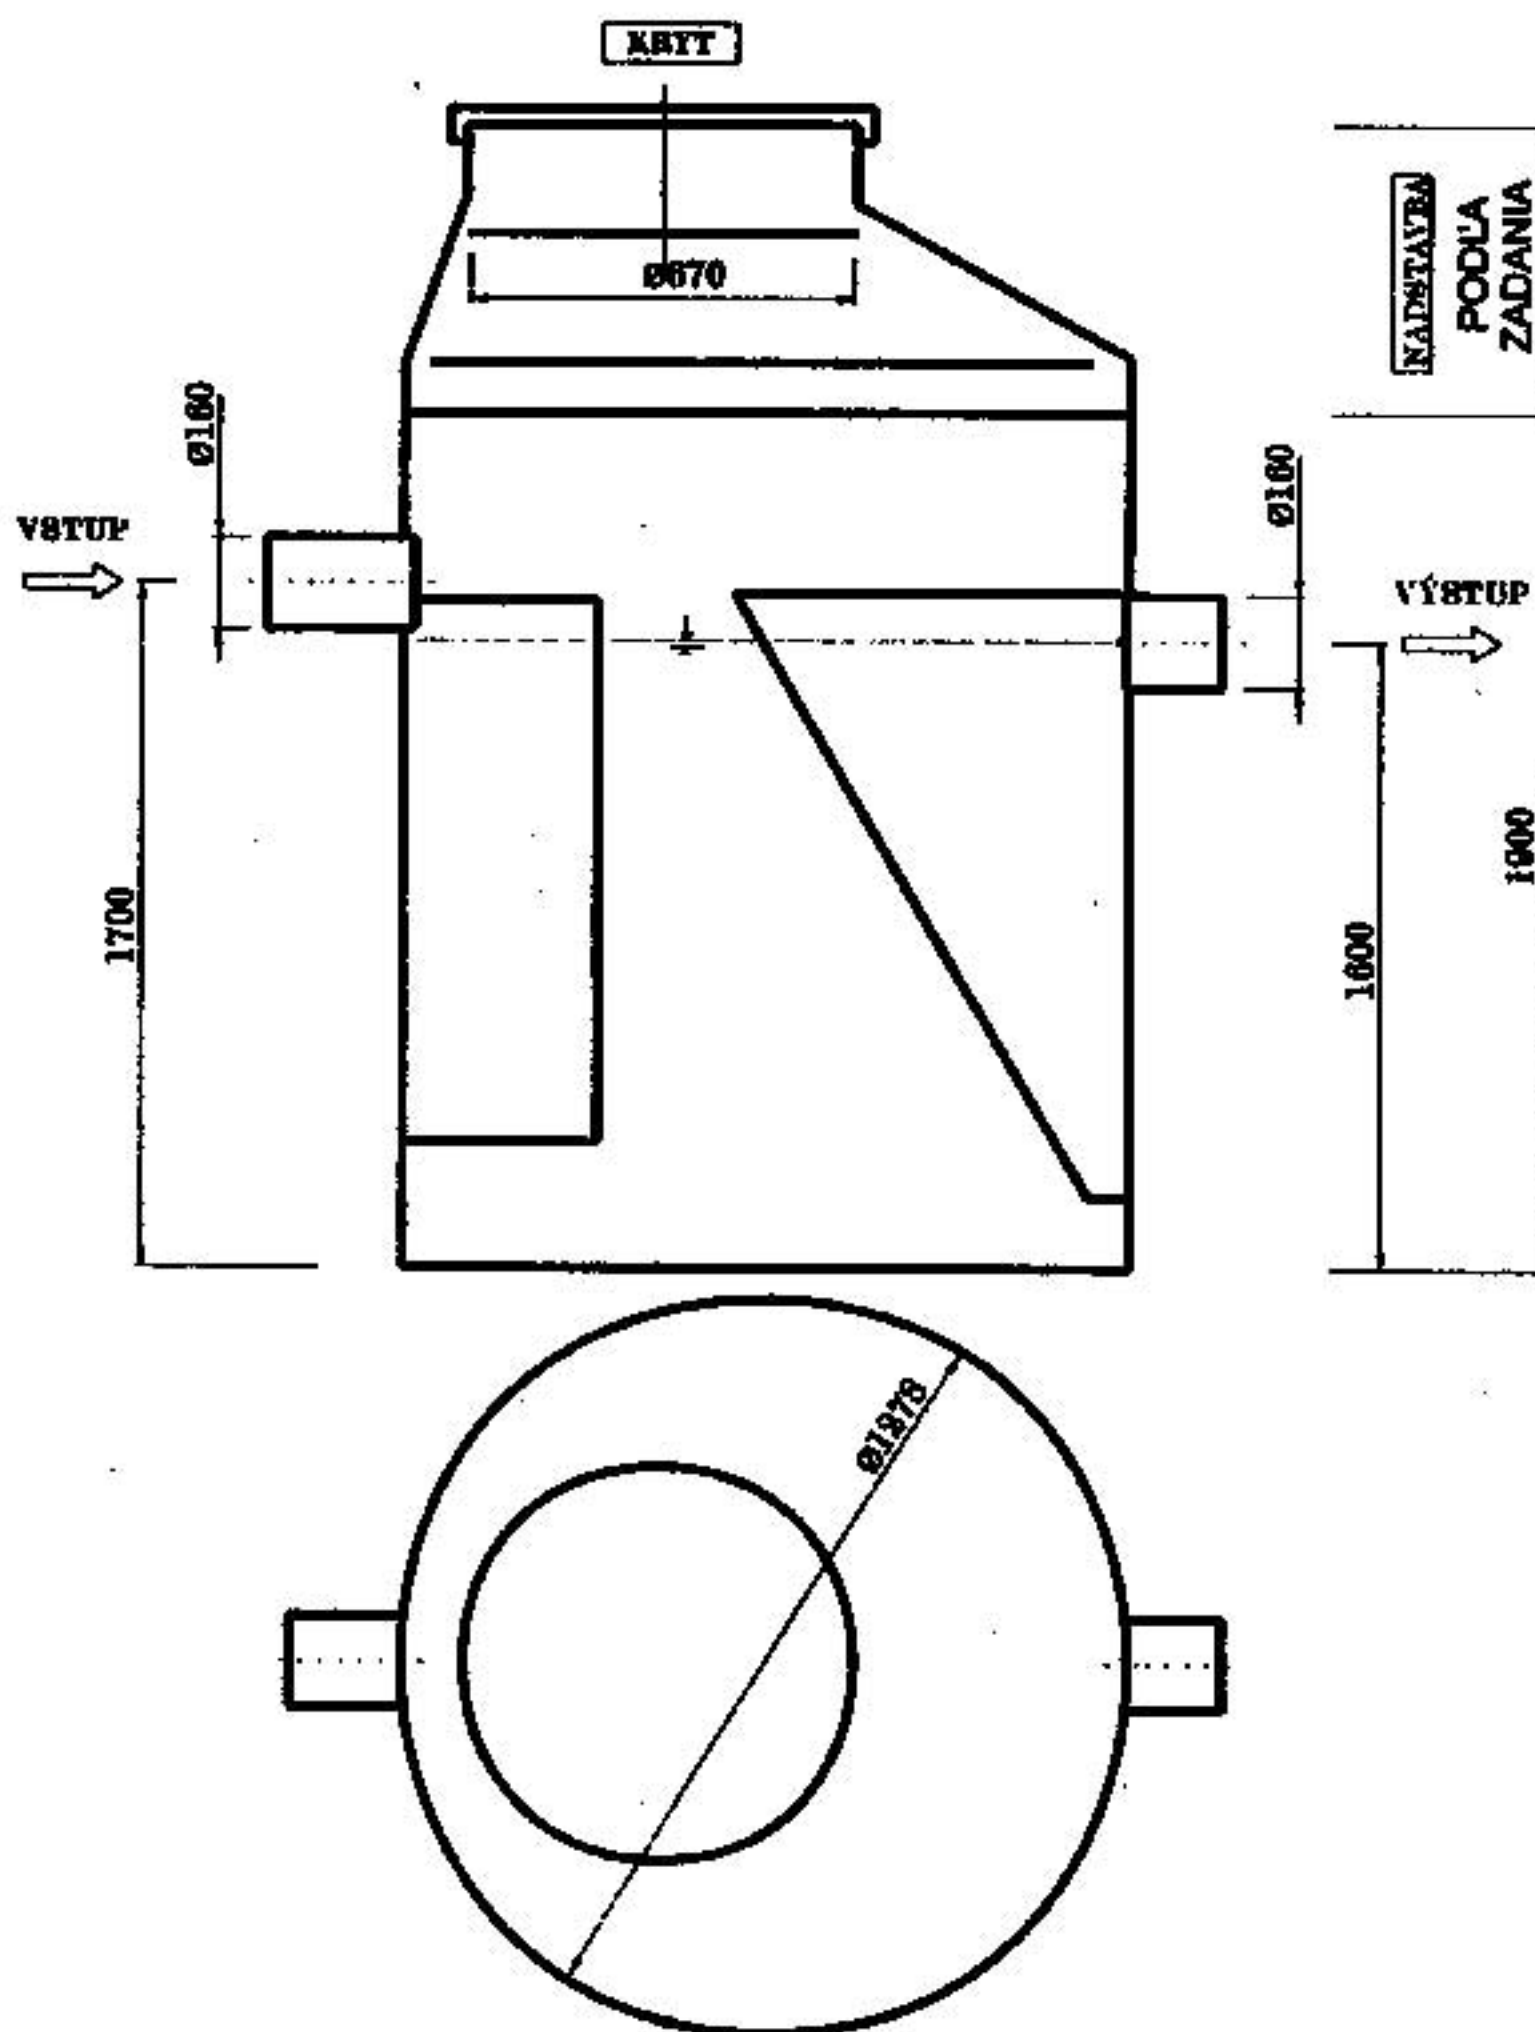

DOMOVÁ ČISTIAREŇ ODPADOVÝCH VÔD AQ8 ROZMEROVÝ NÁČRT

Čistiareň pre: 7 - 10 EO
El. príkon: 100W
Výšky nastavieb: 300,400,500
 900,1000,
 1100,1200

DOMOVÁ ČISTIAREŇ ODPADOVÝCH VÔD AQ8 VÝKOPOVÝ PLÁN

Rozmery v mm