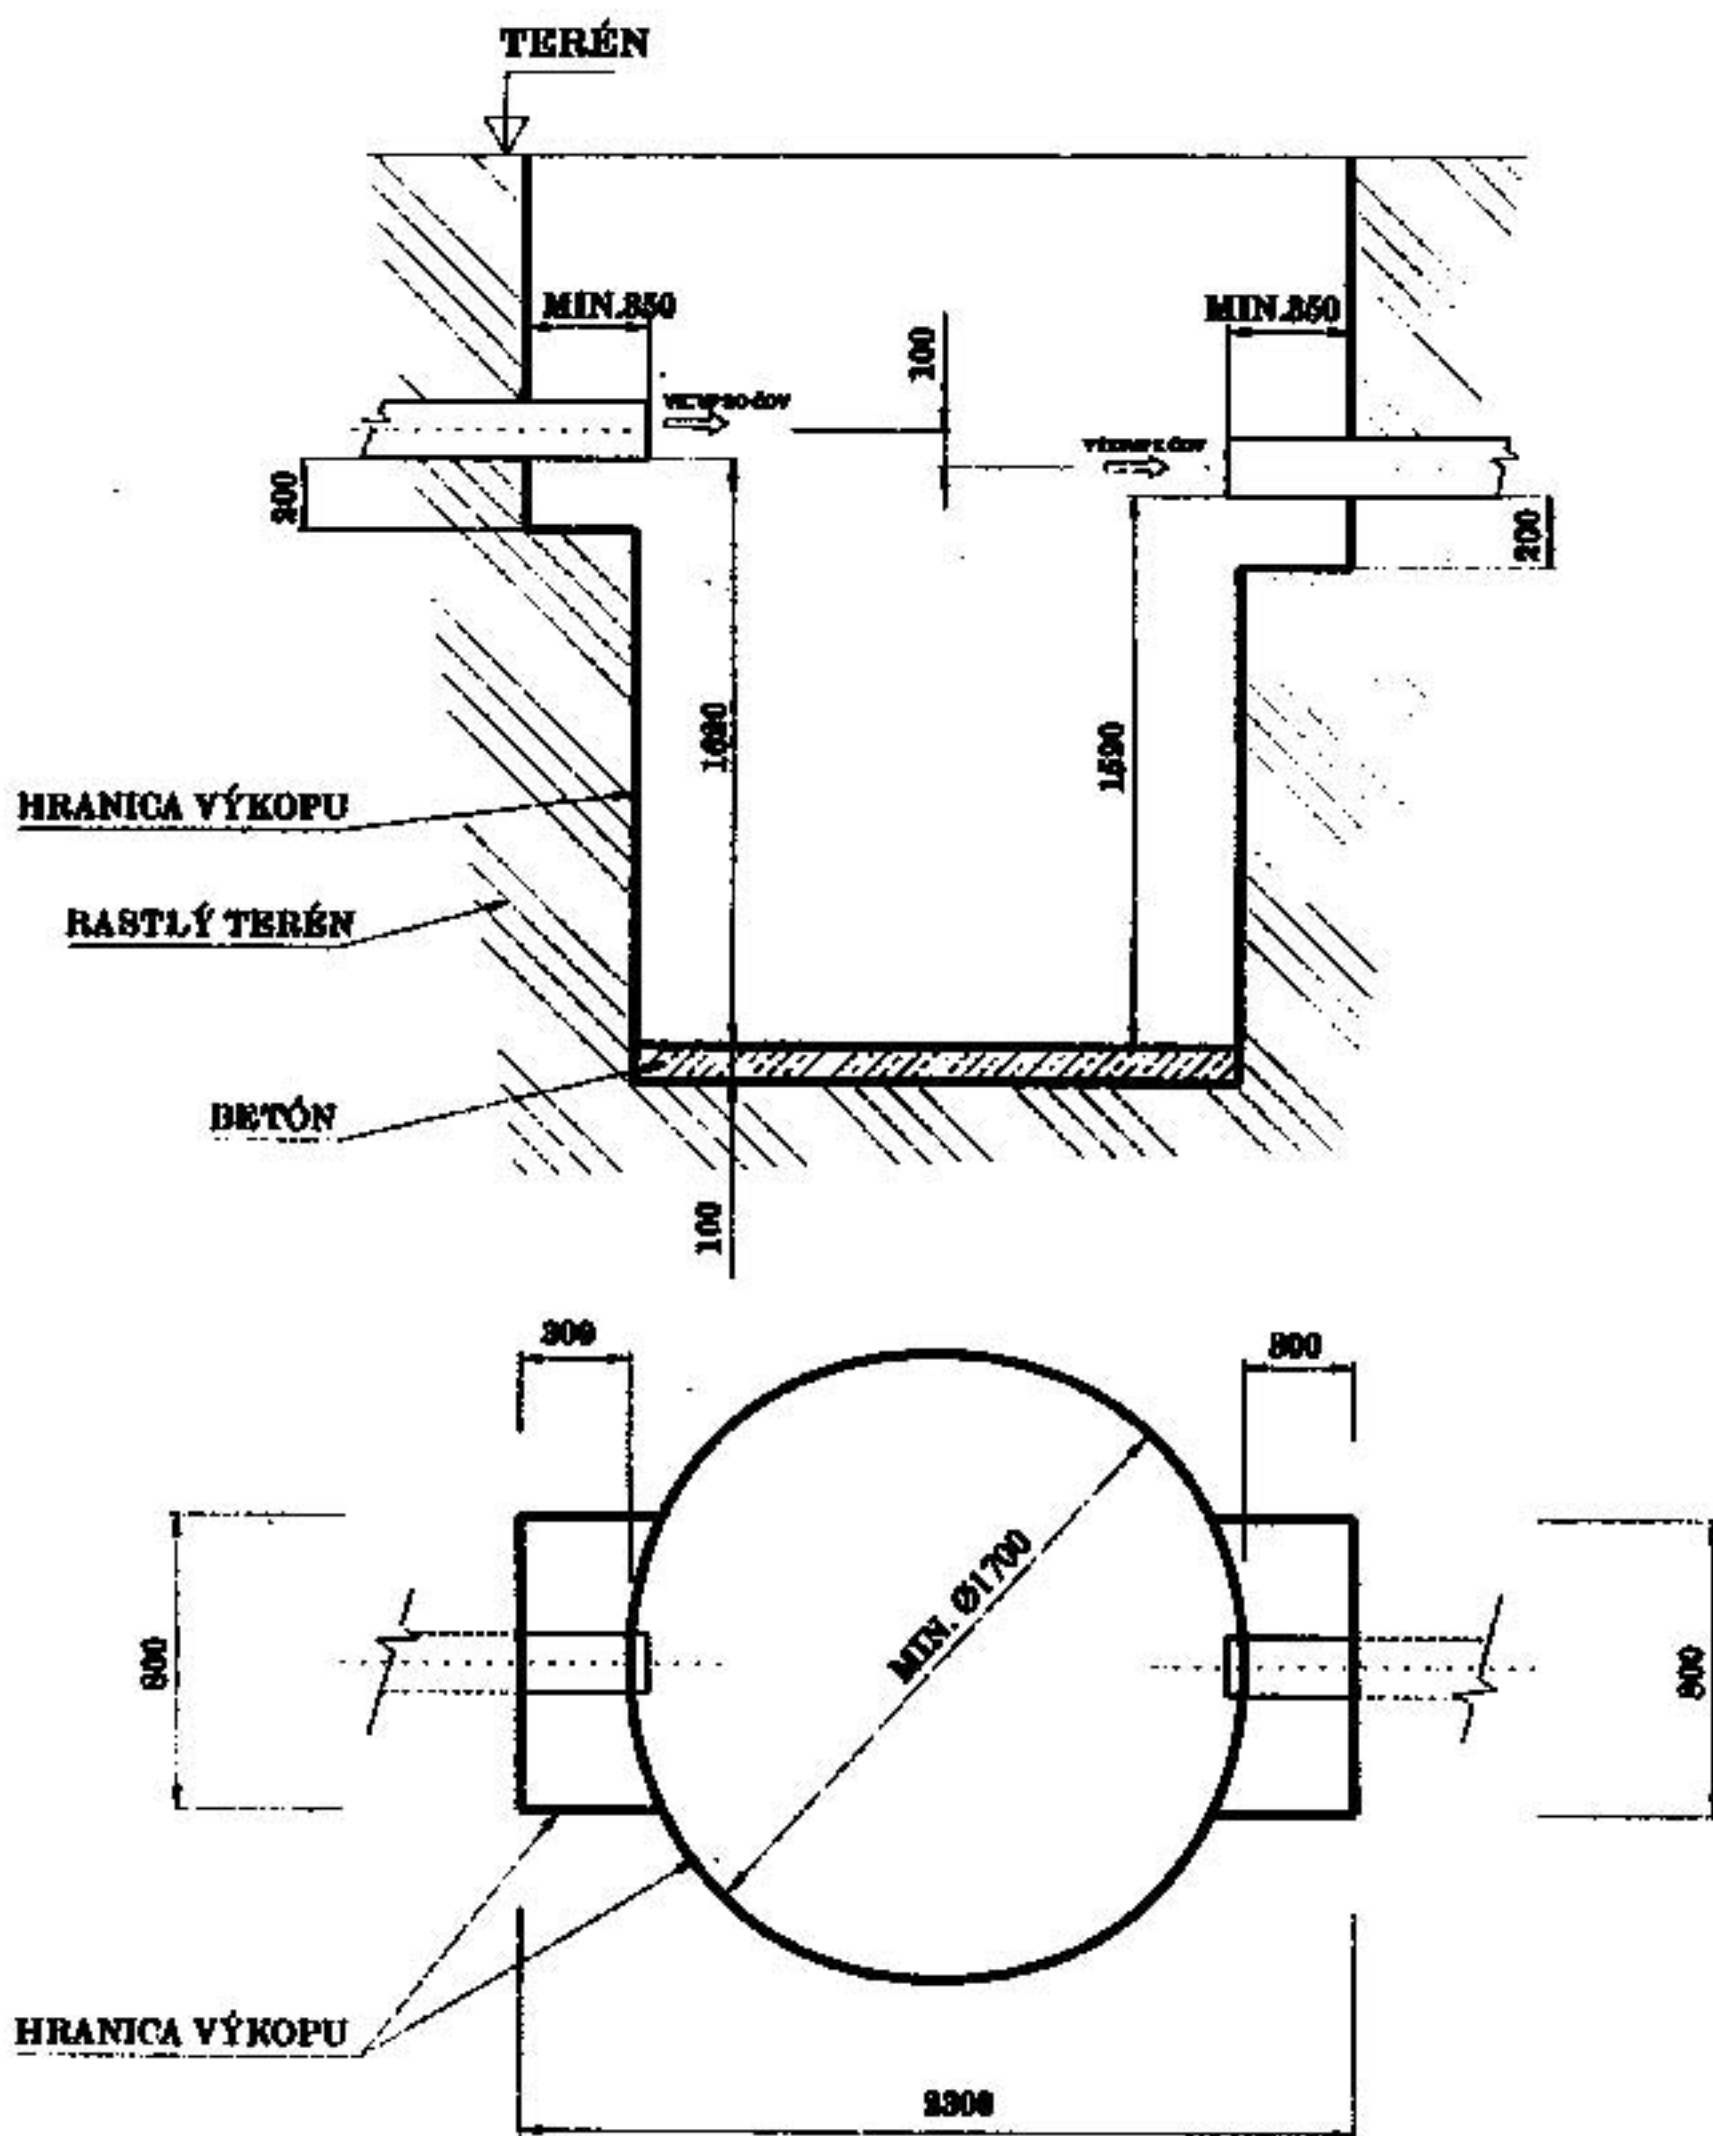

DOMOVÁ ČISTIAREŇ ODPADOVÝCH VÔD AQ8 ROZMEROVÝ NÁČRT

Čistiareň pre: 7 - 10 EO
El. príkon: 100W
Výšky nastavieb: 300,400,500
 900,1000,
 1100,1200

DOMOVÁ ČISTIAREŇ ODPADOVÝCH VÔD AQ8 VÝKOPOVÝ PLÁN

Rozmery v mm