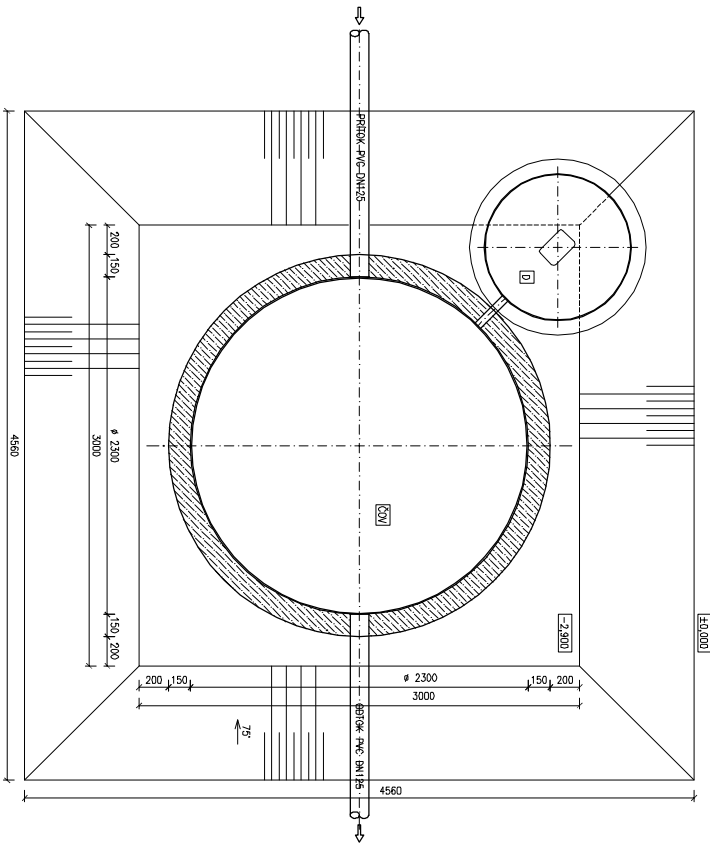

Osadenie ČOV AT30 (bez výskytu podzemnej vody) Pódorys

Rez

Rez

Legenda:

- [ZSV] BIOLOGICKÁ ČISTAREŇ ODPAĽOVACÍCH VOD TYP AQUATEC AT30
- [ZSV] PUSŤOVKA VODNÝCH VZDUŠNÝCH V. 300mm
- [D] PUSŤOVKA VODNÝCH VZDUŠNÝCH V. 800mm
- [Z0] BETÓNOVÁ ZAKLADOVÁ DOSKA S KAMNÝM ROHODZU
- [Z0] BETÓN B15, KAMNÝ SIEŤ Q180
- [ZASIF] PIESOK ALBO TREDNÝ DROBNÝ SÍTKO
- [ZASIF] PRÍROKOVÉ SPRÁVY ZASIF Z PREDŠIAHEHO VYKOPÁVEHO MATERIÁLU
- [ZASIF] BEZ VÁKNOV, LU

Aquatec AT30

M 1:25