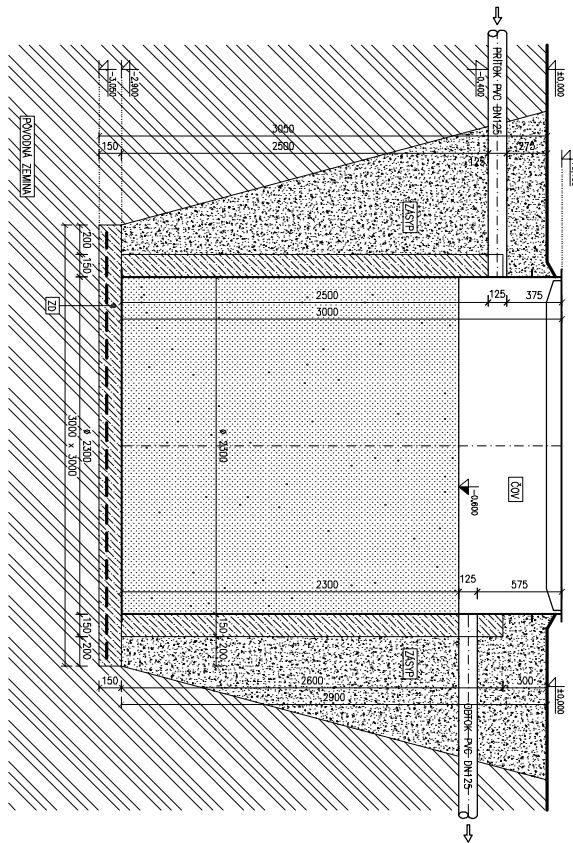

Osadenie ČOV AT30 (bez výskytu podzemnej vody) Pódorys

Rez

Rez

Legenda:

- [ZSV] BIOLOGICKÁ ČISTAREŇ ODPAĽOVACÍCH VOD TYP AQUATEC AT30
- [ZSV] PUSŤOVKA VODNÝCH VZDUŠNÝCH V. 300mm
- [D] PUSŤOVKA VODNÝCH VZDUŠNÝCH V. 800mm
- [Z0] BETÓNOVÁ ZAKLADOVÁ DOSKA S KAMNÝM ROHODZU
- [Z0] BETÓN B15, KAMNÝ SIEŤ Q180
- [ZASIF] PIESOK ALBO TREDNÝ DROBNÝ SÍTKO
- [ZASIF] PRÍROKOVÉ SPRÁVY ZASIF Z PREDŠIAHEHO VYKOPÁVEHO MATERIÁLU
- [ZASIF] BEZ VÁKNOV, LU

Aquatec AT30

M 1:25