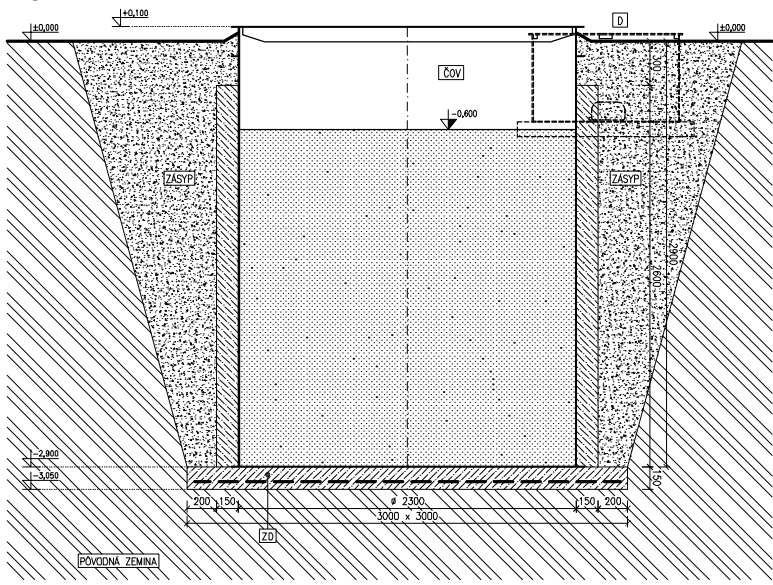

Osadenie ČOV AT30 (bez výskytu podzemnej vody) Pódorys

Rez

Rez

Legenda:

- [ZSV] BIOLOGICKÁ ČISTAREŇ ODPAĽOVACÍCH VOD TYP AQUATEC AT30
- [ZSV] PUSŤOVKA VODNÝCH VZDUŠNÝCH V. 300mm
- [D] PUSŤOVKA VODNÝCH VZDUŠNÝCH V. 800mm
- [Z0] BETÓNOVÁ ZAKLADOVÁ DOSKA S KAMNÝM ROHODZU
- [Z0] BETÓN B15, KAMNÝ SIEŤ Q180
- [ZASIF] PIESOK ALBO TREDNÝ DROBNÝ SÍTKO
- [ZASIF] PRÍROKOVÉ SPRÁVY ZASIF Z PREDŠIAHEHO VYKOPÁVEHO MATERIÁLU
- [ZASIF] BEZ VÁKNOV, LU

Aquatec AT30

M 1:25