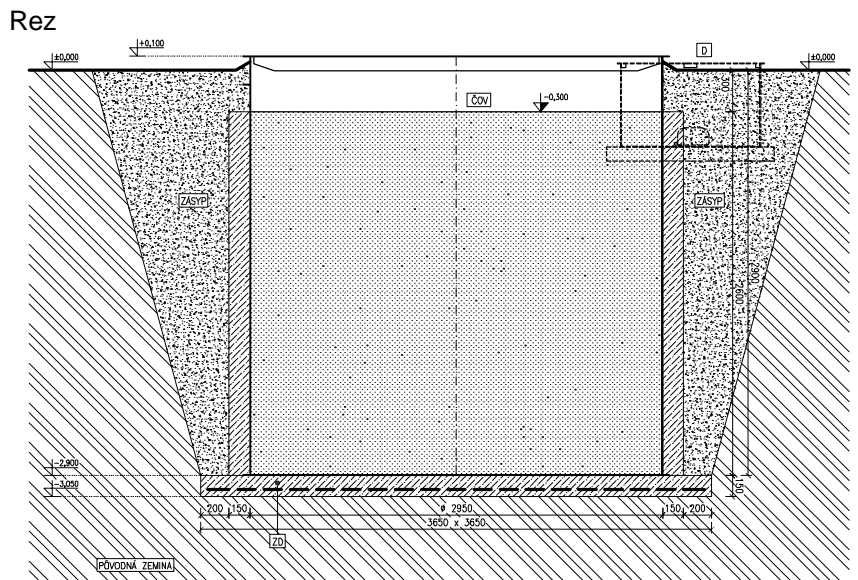

Osadenie ČOV AT50 (bez výskytu podzemnej vody) Pádovys

- Legenda:
- [KOV] BOLIČKOVÁ OSMERŤ ODPŮVŮVCH KOV
 - TP- AQUATEC AT50
 - PLASTOVÁ RADIČ RZ50mm, v.3000mm
 - [D] PÁSTOVÁ RADIČ NA DUCHODU Ø100mm, v.600mm
 - [Z] RADIČOVÁ ŽIAROVNÁ OBEŠKA S KŤMI RADIČOVU
 - BETÓN Ø125 KŤMI SĚŤ Ø125
 - [ZASP] LÉHO ŽIAROVNÝ ŽIBRANÝ ŠTRK
 - PRISADNÁ SMESŤ ZASP Z PRISADNÝCH VÝKOPŮVCH MATERIÁLU
 - BEZ VÁKŮVŮV (U)

Aquatec AT50

M 1:25