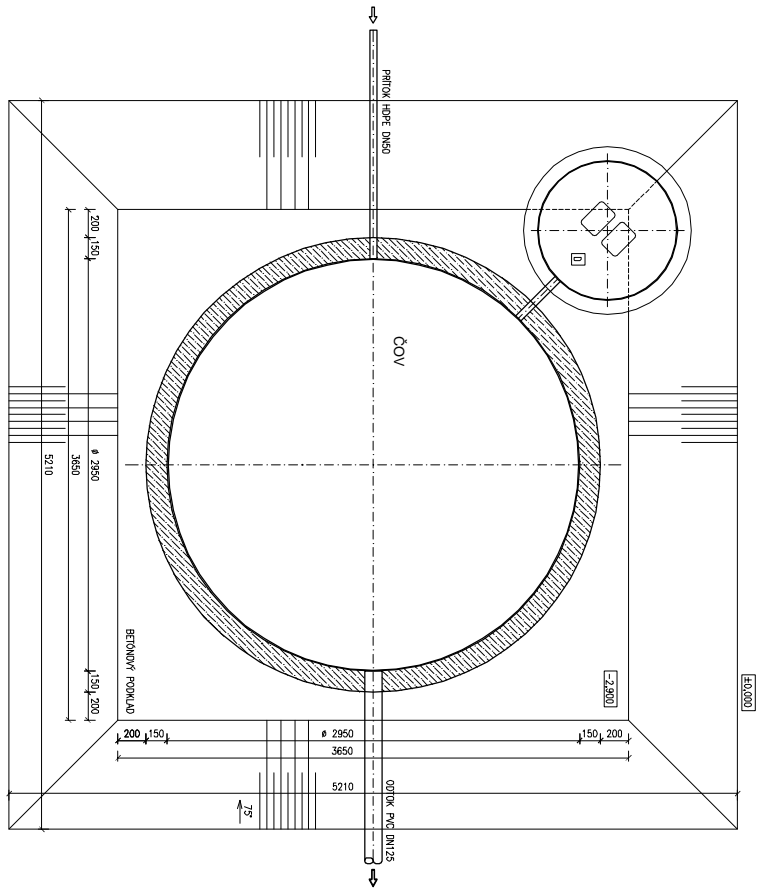

Osadenie ČOV AT50 (bez výskytu podzemnej vody) Pádovys

- Legenda:
- [KOV] BOLIČKOVÁ OSMERŤ ODPŮVŮVCH KOV
 - TP- AQUATEC AT50
 - PLASTOVÁ RADIČ RZ50mm, v.3000mm
 - [D] PÁSTOVÁ RADIČ NA DUCHODU Ø100mm, v.600mm
 - [Z] RADIČOVÁ ŽIAROVNÁ OBEŠKA S KŤMI RADIČOVU
 - BETÓN Ø125 KŤMI SĚŤ Ø125
 - [ZASP] LÉHO ŽIAROVNÝ ŽIBRANÝ ŠTRK
 - PRISADNÁ SMESŤ ZASP Z PRISADNÝCH VÝKOPŮVCH MATERIÁLU
 - BEZ VÁKŮVŮV (U)

Aquatec AT50

M 1:25