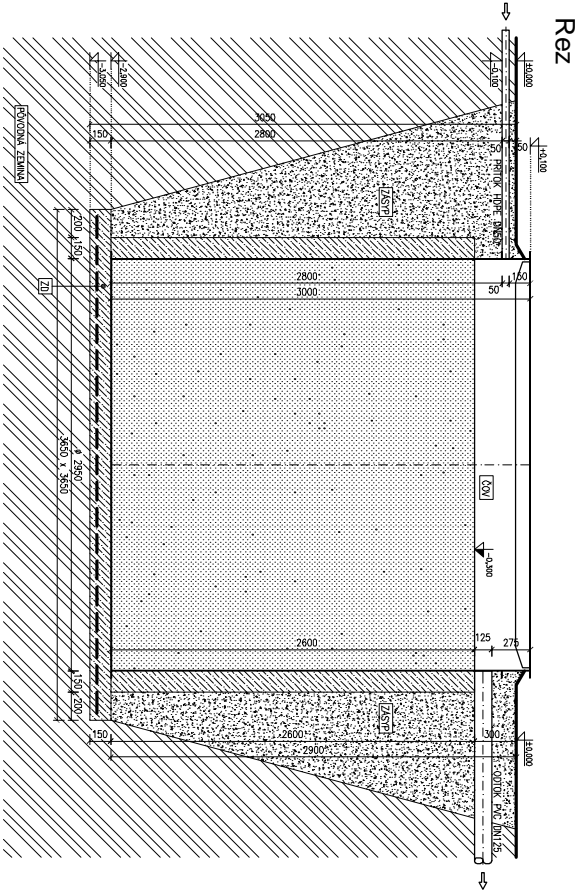

Osadenie ČOV AT50 (bez výskytu podzemnej vody) Pádovys

- Legenda:
- [KOV] BOLIČKOVÁ OSMERŤ ODPŮVŮVCH KOV
 - TP- AQUATEC AT50
 - PLASTOVÁ RADIČ RZ50mm, v.3000mm
 - [D] PÁSTOVÁ RADIČ NA DUCHODU Ø100mm, v.600mm
 - [Z] RADIČOVÁ ŽIAROVNÁ OBEŠKA S KŤMI RADIČOVU
 - BETÓN Ø125 KŤMI SĚŤ Ø125
 - [ZASP] LÉHO ŽIAROVNÝ ŽIBRANÝ ŠTRK
 - PRISADNÁ SMESŤ ZASP Z PRISADNÝCH VÝKOPŮVCH MATERIÁLU
 - BEZ VÁKŮVŮV (U)

Aquatec AT50

M 1:25