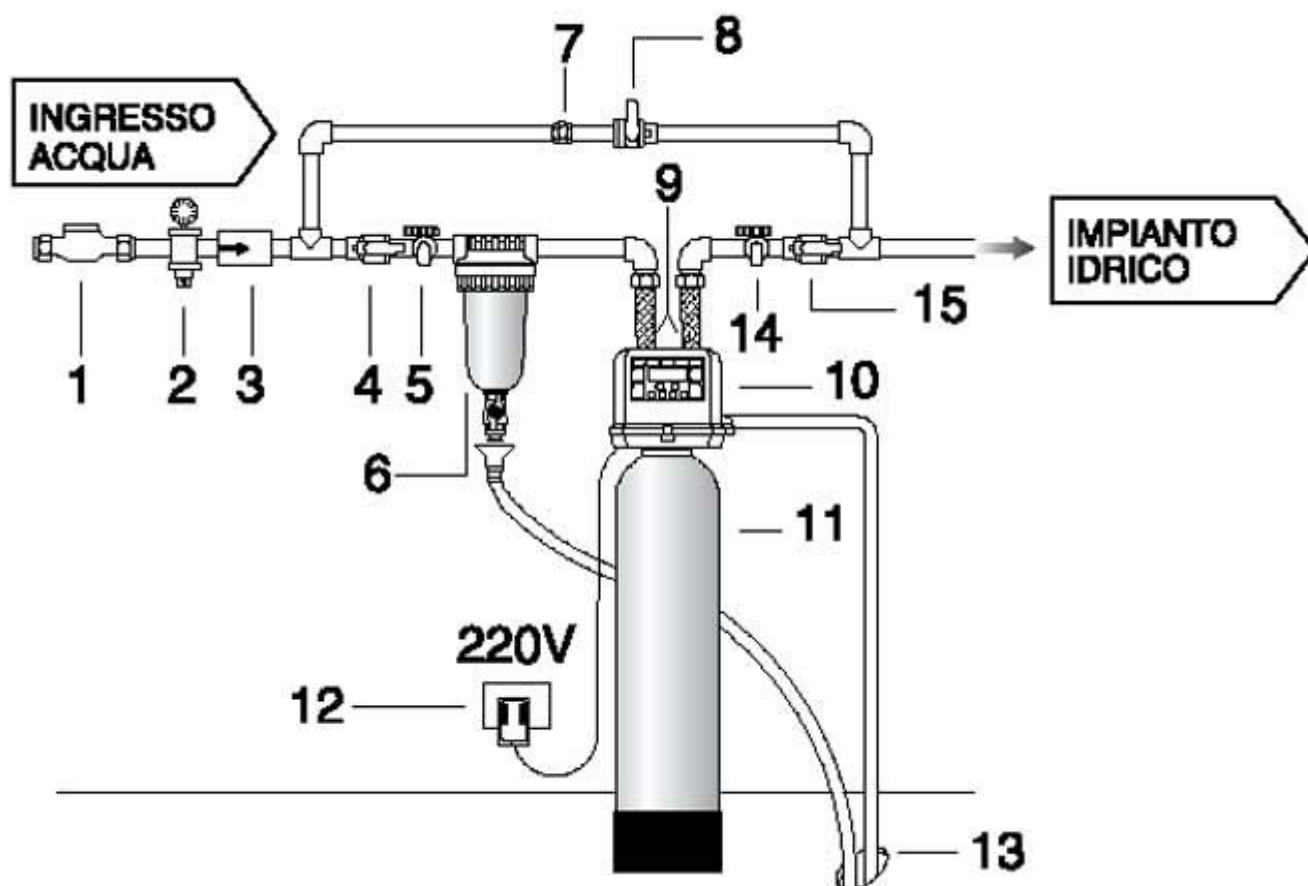

## Inštaláčn schma

Pre stpcov filtre typovch radov **GEL – DESABB / DECLOR**

### LEGENDA

- |                                       |                                   |
|---------------------------------------|-----------------------------------|
| 1. Vodomr                            | 11. Ndoba s aktvnou zlokou     |
| 2. Redukcia tlaku                     | 12. Prvod naptia 230 V          |
| 3. Sptn klapka                      | 13. Odpadov voda do kanalizcie  |
| 4. Uzatvrac ventil pred systmom    | 14. Koht pre upraven vodu       |
| 5. Prtokov koht na neupraven vodu | 15. Uzatvrac ventil za systmom |
| 6. Pieskov filter cyklnov          |                                   |
| 7. Spojka rrky                       |                                   |
| 8. Špatkov ventil by-pasu           |                                   |
| 9. Prun hadica                      |                                   |
| 10. Hlava Desabb / Declor             |                                   |