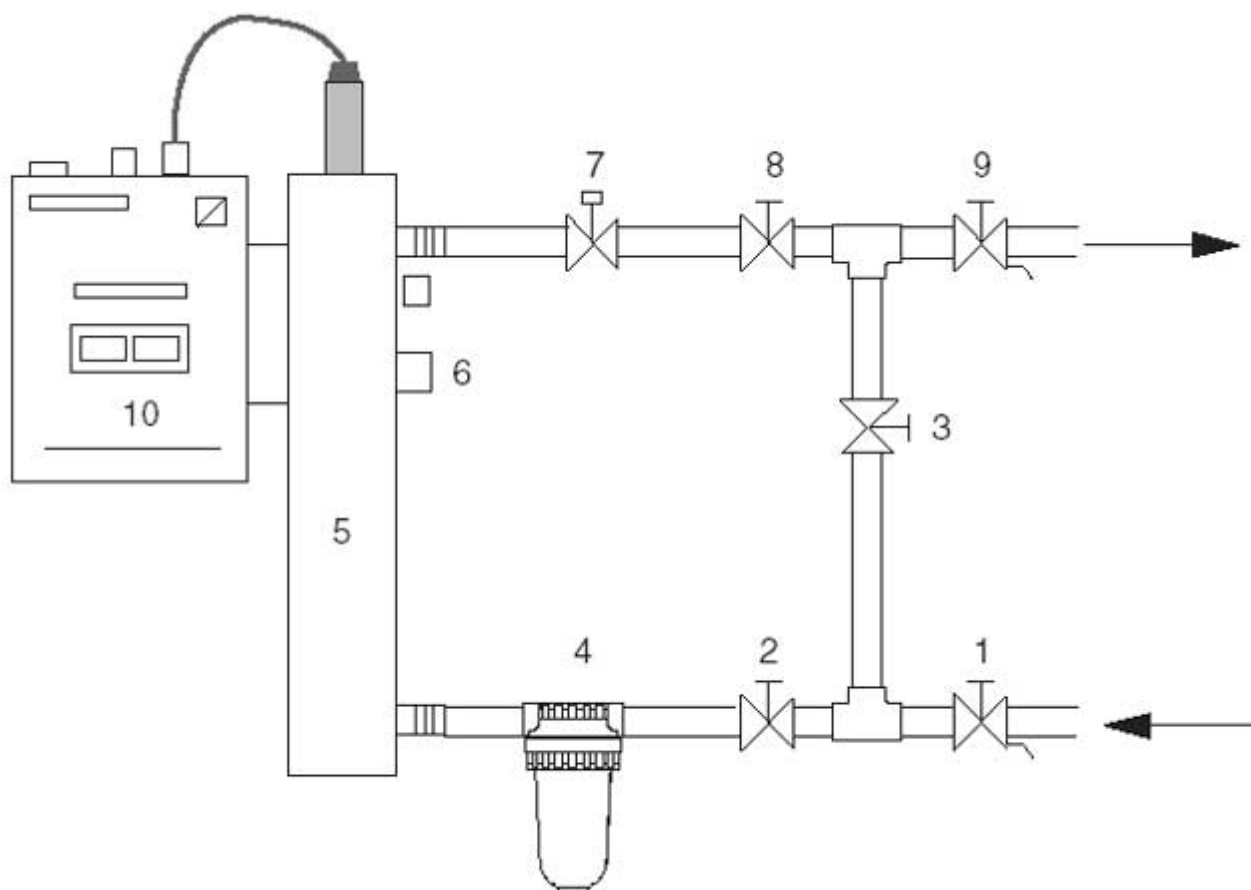

Inštalačná schéma

Pre veľkoprietokové UV sterilizačné zariadenia typového radu **GEL – GELPUR LIGHT**

LEGENDA

- | | |
|------------------------------------|--|
| 1. Kohút pre odber vzoriek vody | 6. Snímač UVC |
| 2. Uzatvárací ventil pred systémom | 7. Bezpečnostný elektromagnetický ventil |
| 3. Šúpatkový ventil By-passu | 8. Uzatvárací ventil za systémom |
| 4. Filter | 9. Kohút pre odber upravenej vody |
| 5. UV sterilizačné zariadenie | 10. Kontrolný panel |