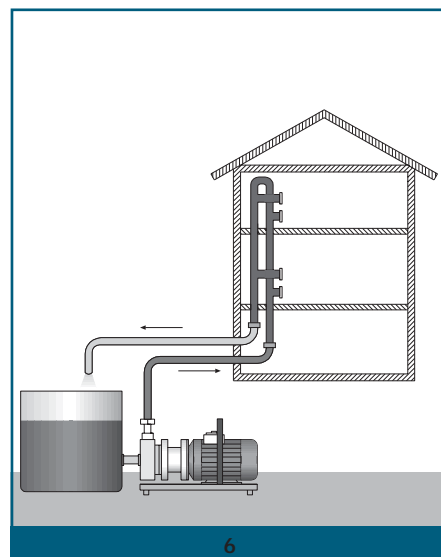

Vhodné pro odvápňování velkých výměníků tepla a chladicích věží

4
BOY C220 - C230

Vhodné pro odvápňování velkých kotlů.

5
BOY C30 PLANT

Vhodné pro čištění tepelného zařízení

6
BOY C200

Vhodné pro čištění velkých tepel. zařízení, odvápňování tep.zařízení pro přípravu TUV (to je v odborných textech užívaná zkratka za "teplá užitková voda").

1

2

3

4

5

6