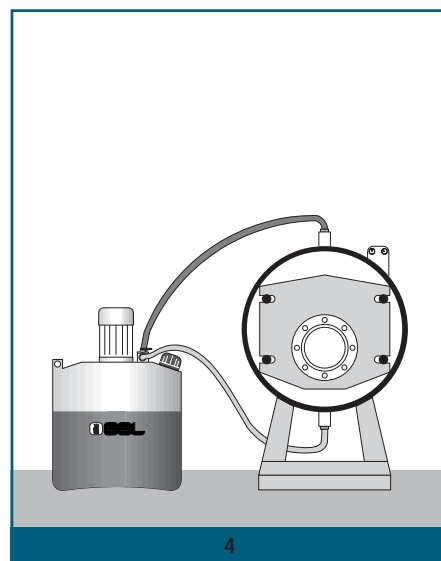

1
BOY C10 - C15 SUPER - C15 MATIC - C20 - C30 - C30 MATIC

Vhodné pro odvápňování nástěnných kotlů a malých / středních výměníků tepla

2
BOY C120 - C130

Vhodné pro odvápňování velkých výměníků tepla

3
BOY C180 - C190

Vhodné pro odvápňování velkých výměníků tepla a chladicích věží

4
BOY C220 - C230

Vhodné pro odvápňování velkých kotlů.

5
BOY C30 PLANT

Vhodné pro čištění tepelného zařízení

6
BOY C200

Vhodné pro čištění velkých tepel. zařízení, odvápňování tep.zařízení pro přípravu TUV (to je v odborných textech užívaná zkratka za "teplá užitková voda").

1

2

3

4

5

6