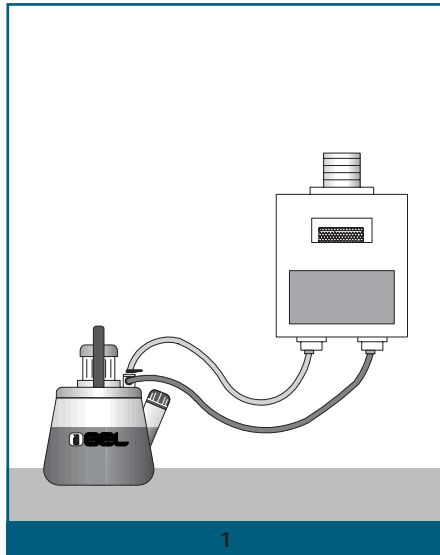

1
BOY C10 - C15 SUPER - C15 MATIC - C20 - C30 - C30 MATIC

Vhodné pro odvápňování nástěnných kotlů a malých / středních výměníků tepla

2
BOY C120 - C130

Vhodné pro odvápňování velkých výměníků tepla

3
BOY C180 - C190

Vhodné pro odvápňování velkých výměníků tepla a chladicích věží

4
BOY C220 - C230

Vhodné pro odvápňování velkých kotlů.

5
BOY C30 PLANT

Vhodné pro čištění tepelného zařízení

6
BOY C200

Vhodné pro čištění velkých tepel. zařízení, odvápňování tep.zařízení pro přípravu TUV (to je v odborných textech užívaná zkratka za "teplá užitková voda").