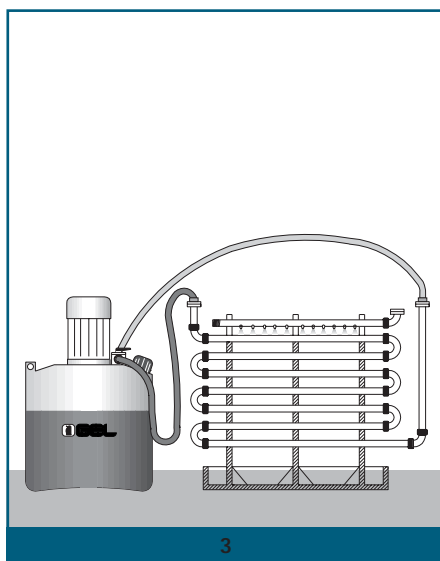

1
BOY C10 - C15 SUPER - C15 MATIC - C20 - C30 - C30 MATIC

Vhodné pro odvápňování nástěnných kotlů a malých / středních výměníků tepla

2
BOY C120 - C130

Vhodné pro odvápňování velkých výměníků tepla

3
BOY C180 - C190

Vhodné pro odvápňování velkých výměníků tepla a chladicích věží

4
BOY C220 - C230

Vhodné pro odvápňování velkých kotlů.

5
BOY C30 PLANT

Vhodné pro čištění tepelného zařízení

6
BOY C200

Vhodné pro čištění velkých tepel. zařízení, odvápňování tep.zařízení pro přípravu TUV (to je v odborných textech užívaná zkratka za "teplá užitková voda").

1

2

3

4

5

6