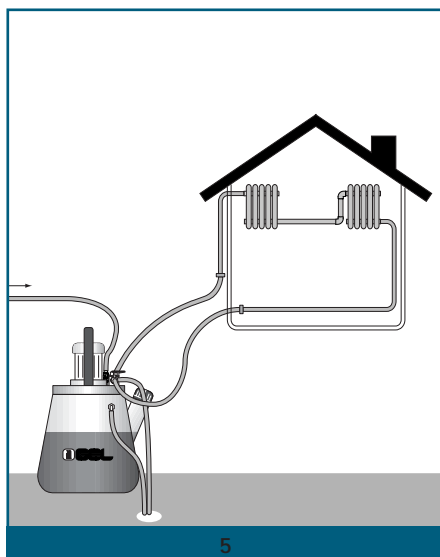

1
BOY C10 - C15 SUPER - C15 MATIC - C20 - C30 - C30 MATIC

Vhodné pro odvápňování nástěnných kotlů a malých / středních výměníků tepla

2
BOY C120 - C130

Vhodné pro odvápňování velkých výměníků tepla

3
BOY C180 - C190

Vhodné pro odvápňování velkých výměníků tepla a chladicích věží

4
BOY C220 - C230

Vhodné pro odvápňování velkých kotlů.

5
BOY C30 PLANT

Vhodné pro čištění tepelného zařízení

6
BOY C200

Vhodné pro čištění velkých tepel. zařízení, odvápňování tep.zařízení pro přípravu TUV (to je v odborných textech užívaná zkratka za "teplá užitková voda").

1

2

3

4

5

6