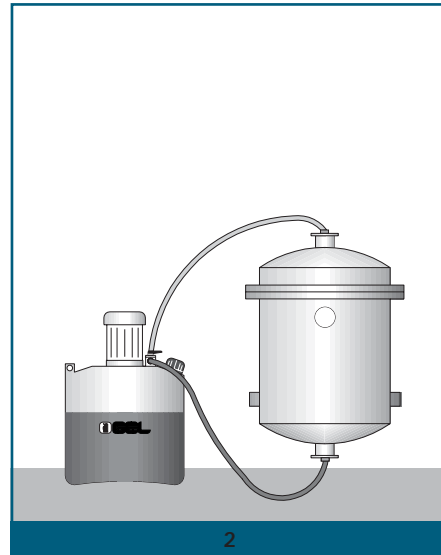

1
BOY C10 - C15 SUPER - C15 MATIC - C20 - C30 - C30 MATIC

Vhodné pro odvápňování nástěnných kotlů a malých / středních výměníků tepla

2
BOY C120 - C130

Vhodné pro odvápňování velkých výměníků tepla

3
BOY C180 - C190

Vhodné pro odvápňování velkých výměníků tepla a chladicích věží

4
BOY C220 - C230

Vhodné pro odvápňování velkých kotlů.

5
BOY C30 PLANT

Vhodné pro čištění tepelného zařízení

6
BOY C200

Vhodné pro čištění velkých tepel. zařízení, odvápňování tep.zařízení pro přípravu TUV (to je v odborných textech užívaná zkratka za "teplá užitková voda").

1

2

3

4

5

6